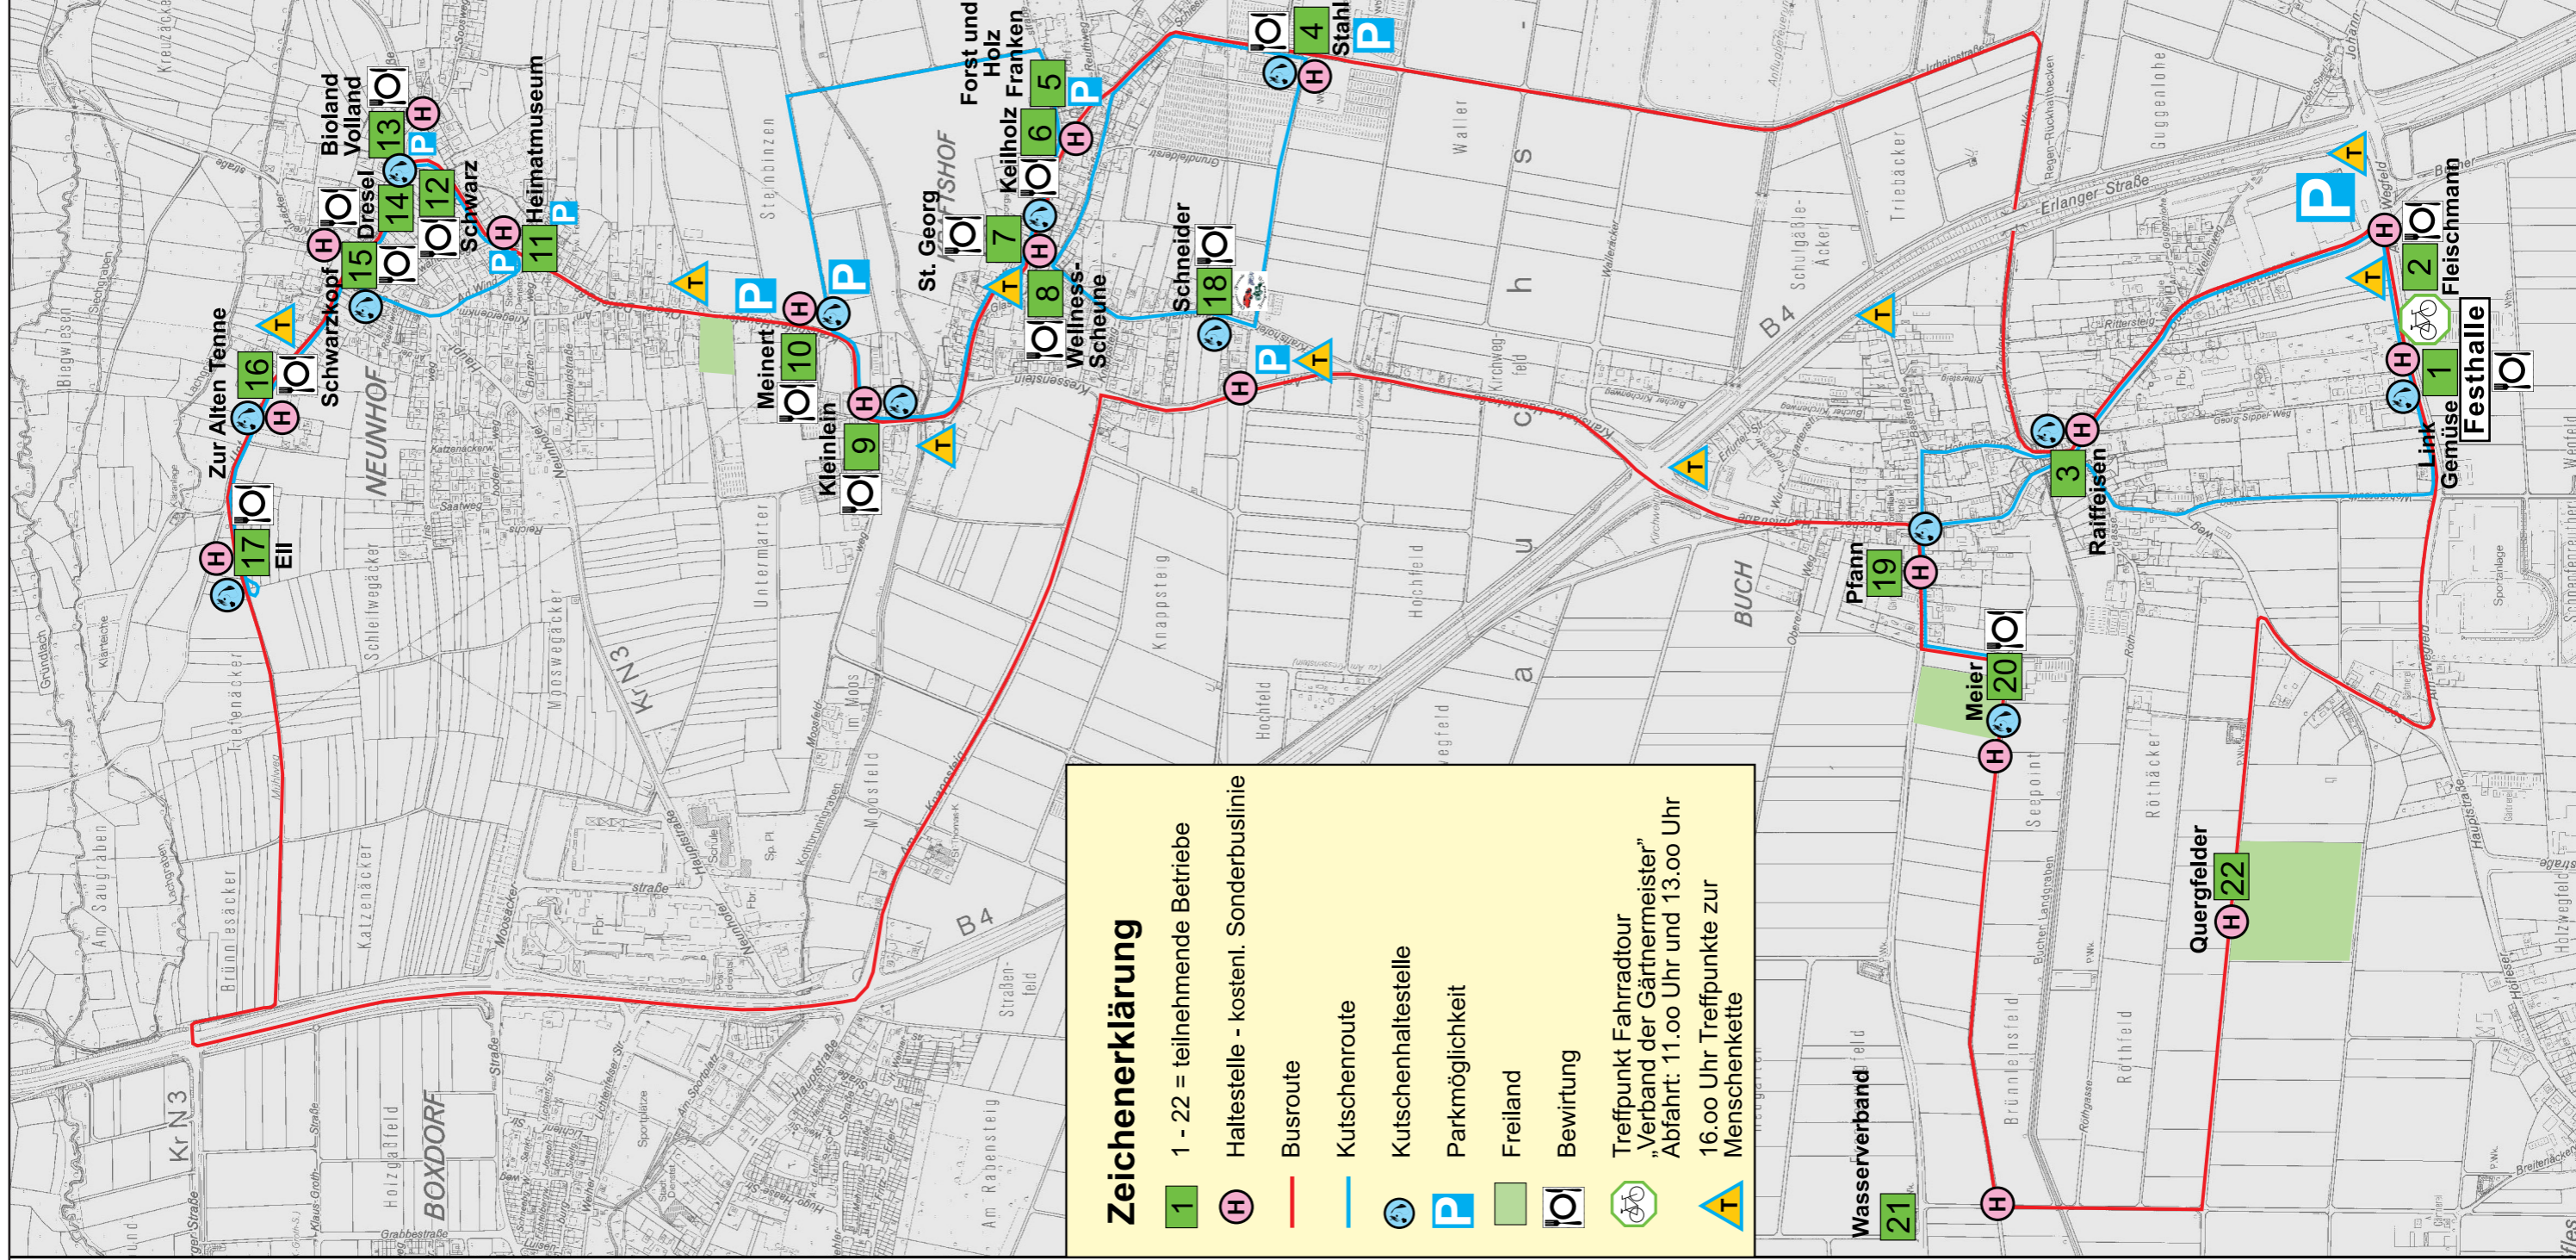

# Tag der offenen Tür 2015 „Knoblauchsland – Gemüseland – alles wächst durch Gottes Hand“

- 1. FEST- UND AUSSTELLUNGSHALLE, B, VG, K**  
**ZENTRALE AUFKLAUFVERANSTALTUNG**  
Link Gemüse GbR, Am Wegfeld 21, 90427 Nürnberg  
Gurkenkultur und Nützlichkeitsrat  
14:00 Uhr Trachtenmodenschau mit Hesselbergmodells
- 2. GEMÜSEBAU FLEISCHMANN RUDOLF, B, VG, K**  
Am Wegfeld 17, 90427 Nürnberg  
Biergarten mit Livemusik, Grillspezialitäten mit Spargel, fränkische Vesper, Kaffee und Kuchen; Kinderprogramm Hüpfburg; Maschinenvorführung Bodenbearbeitung, Pflanzen und Ansaat, Erntebänder
- 3. RAIFFEISENBANK KNOBLAUCHSLAND E.G., K**  
Münzprägung, Gewinnspiel, Kinderattraktion
- 4. GARTENBAU STAHL, B, VB, K**  
Irrhainstr.100, 90427 Nürnberg  
Topf- u. Pflanzmaschine, Kaffee u. Kuchen, Kinderprogramm, Verkauf von Beet- u. Balkonpflanzen, Schaubeimpflanzung
- 5. FORST & HOLZ, AMT FÜR LANDWIRTSCHAFT & FORSTEN**  
Lachfelderstraße 1, 90427 Nürnberg  
Ausstellung: Forst und Holz
- 6. KEILHOLZ ZIMMEREI UND HOLZHÄUSER, B**  
Lachfelderstr. 1, 90427 Nürnberg  
Energieeffizientes Bauen und Sanieren, Heiztechnik (Wärmepumpe) Fenster, Türen, Glas
- 7. ST. GEORGIS KIRCHE, EVANGELISCHES PFARRAMT**  
Kraftshofer Hauptstraße 105, 90427 Nürnberg  
Türmführungen, Kirchenführungen, Kaffee und Kuchen  
Gemeinsame Menschenkette ab 16:00 Uhr
- 8. WELLNESS-SCHEUNE KRAFTSHOF, B, K**  
Jutta & Leonhard Satorius, Glaserstr. 4, 90427 Nürnberg  
Vorstellung Wellness-Scheune, Vorstellen des Vitamix-Mixer, Freiland: Kräuterkochtopf selber machen für Kinder, Kräuter und Aromagarten, Bepflanzung eines Hochbeetes  
Musikalische Umrahmung
- 9. KLEINLEIN RICHARD, B, VG, VB**  
Schulweg 1, Neunhof, 90427 Nürnberg  
Beet und Balkonpflanzen, Kochvorführung, Maschinen im Gemüsebau
- 10. MEINERT JÜRGEN GEMÜSEBAU, B, VG, K**  
Kraftshofer Hauptstr. 205, 90427 Nürnberg  
Livemusik, Hüpfburg, Kinderprogramm, Petersilie, Schnittlauch und Möhrenanbau im Freiland, diverse Bodenbearbeitung, Kistenwaschmaschine, Tomaten verpacken; Kühllhäuser
- 11. HEIMATMUSEUM NEUNHOF, B, VG**  
Am Neunhofer Schloßplatz  
Vorstellung alter Trachten, Gerätschaften des ländlichen Lebens früherer Tage
- 12. SCHWARZ MARGARETE, GEMÜSEBAU, B, VG**  
Obere Dorfstr. 30, 90427 Nürnberg  
Verkauf von Gemüse, Bewirtung
- 13. BIOLANDBETRIEB VOLLAND URSULA, B, VG**  
Untere Dorfstraße 4, 90427 Nürnberg  
Gemüseverkauf ab Hof, Bewirtung
- 14. DRESEL DIETER, B, VG, VB, K**  
Untere Dorfstr. 5, 90427 Nürnberg  
Gurken, Tomaten, Chili, Habanero im Topf, Gewächshauskaffee mit frischen Küche, Maschinen & Geräte im Freiland, Kinderprogramm, Pelletsheizung
- 15. SCHWARZKOPF JOHANN, B, VG**  
Untere Dorfstr. 17, 90427 Nürnberg  
Blick ins Knoblauchsland mit Hubsteiger auf 25 m Höhe durch Baumdienst Döge, Spargeltechnik und Maschinen, Verkauf von Spargel
- 16. „ZUR ALTEN TENNE“ SCHMIDT FRIEDRICH, B**  
Untere Dorfstraße 40, 90427 Nürnberg  
Besichtigung des Holzbackofens, Bildergalerie: Vom Bauernhof zum fränkischen Gasthof, Bewirtung nach Karte
- 17. ELL FRANZ UND MARIA, B**  
Untere Dorfstr. 41, 90427 Nürnberg  
Bio- Stauden, Jungpflanzen, Mutterpflanzen
- 18. SCHNEIDER THOMAS, B, K, VG**  
Hauptstr. 126, 90427 Nürnberg  
Anbau von Salatherzen, Fenchel, Staudensellerie und Rettich, Maschinen im Gemüsebau: Aufbereiten, verpacken, lagern von Gemüse, Fuhrpark f. Kinder, Kinderprogramm, „Cafe Schneider“
- 19. GÄRTNEREI PFANN, ANDREAS & GEORG GDBR, VB**  
Braunsbacherweg 10, 90427 Nürnberg  
Beet- u. Balkonpflanzen, Kräuter, mediterrane Pflanzen, Rosenpflanzen, Hochstämmle, Ampeln, moderne Floristik, Schnittblumen, Zimmerpflanzen, Musteranlage „Gräber im Freiland“  
Bodenproben Schnelltest: bringen Sie Ihre Probe mit
- 20. GEMÜSEBAU MEIER RICHARD GBR, B, K, VG**  
Braunsbacherweg 23, 90427 Nürnberg  
Anbau von Tomaten, Gurken und Bohnen mit Nützlichkeitsrat, Pflanzendoktor, Maschineneinsatz im Freiland, Gemüse waschen u. marktfertig aufbereiten, Mittagstisch, Kaffee u. Kuchen, Kinderprogramm
- 21. WASSERVERBAND KNOBLAUCHSLAND, VG**  
Darstellung der Beregnungsanlage mit Pumpstation und Speicherbecken
- 22. QUERGELDER HORST, VG**  
Seeweg 46, 90427 Nürnberg  
Spargelpflanze, Spargelpflanzmaschine und Spargelwaschmaschine, Gemüse, Spargelverkauf