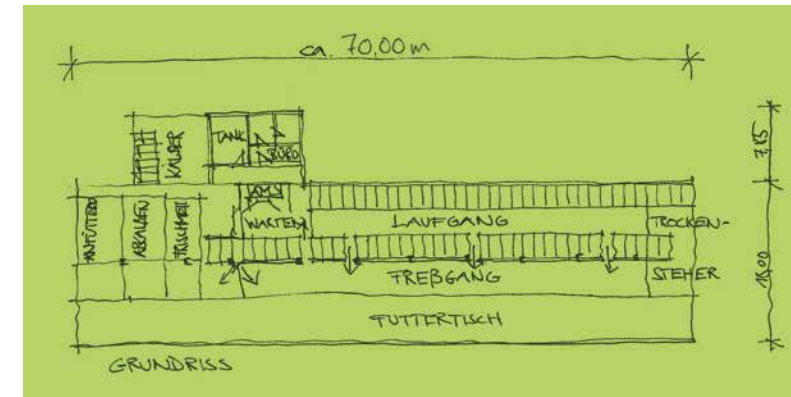

Dienstszitz Team München:
Karolinenplatz 2,
80333 München
Tel.: 089 590 682 926

Geiger Siegfried
Dipl.-Ing. (FH),
Bauingenieur

Verbundberatung
„landwirtschaftliches Bauen“

BBV LandSiedlung GmbH
Karolinenplatz 2 | 80333 München
Tel: 089 590 682 910 | Fax: 089 590 682 933
ls.muenchen@bbv-ls.de
www.verbundberatung.de