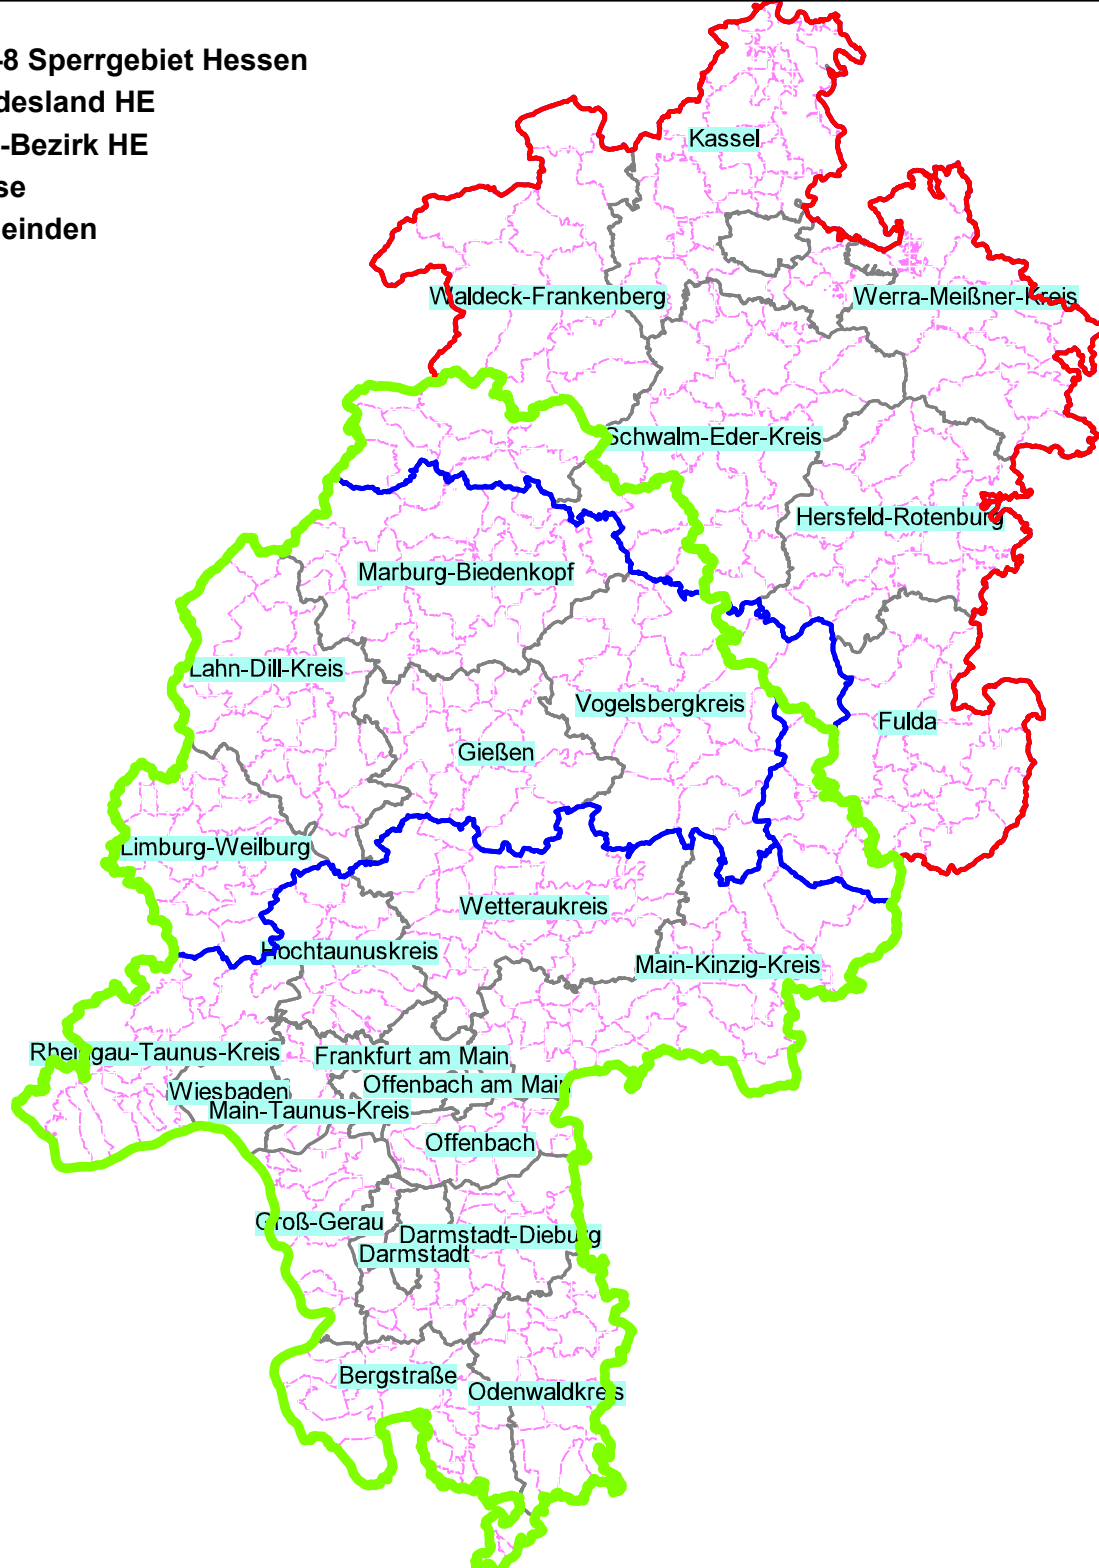

- BTV-8 Sperrgebiet Hessen
- Bundesland HE
- Reg.-Bezirk HE
- Kreise
- Gemeinden

BTV-8 Sperrgebiet Hessen

Lagedarstellung vom 21.01.2019 um 15:07 Uhr

- BTV-8 Sperrgebiet Hessen
- Bundesland HE
- Reg.-Bezirk HE
- Kreise
- Gemeinden

1:1.209.200

1 cm = 12,09 km